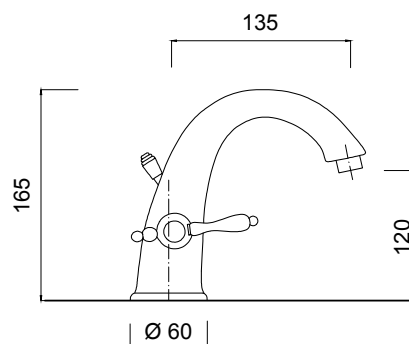

PRAGA - PRAGA CRYSTAL

SA7561

Vitone dischi ceramici, rotazione 90°
Ceramic discs headwork, 90° rotation

Monoforo lavabo, scarico 1"1/4 (con flessibile).

Wash-basin set, 1"1/4 pop-up waste (with flexibles).