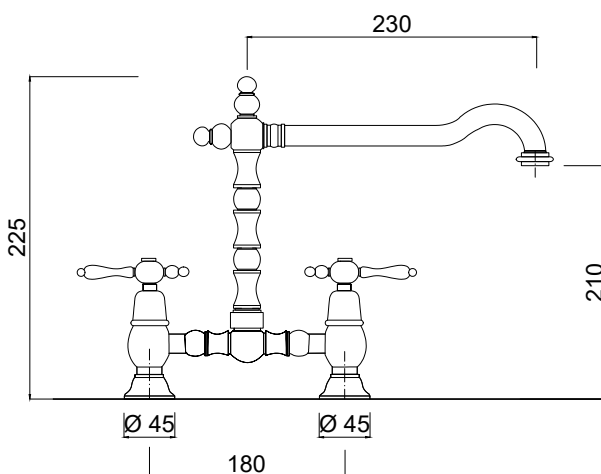

# PRAGA - PRAGA CRYSTAL

7537

Vitone dischi ceramici, rotazione 90°  
Ceramic discs headwork, 90° rotation

Senza scarico  
Without pop-up waste

0102

**Gruppo lavabo 2 fori, bocca girevole, senza scarico.**

*2-hole wash-basin set, swivel spout, without pop-up waste.*

*Mélangeur lavabo 2 trous, bec orientable, sans vidage.*

*2-Loch Waschtischbatterie mit Schwenkauslauf, ohne Ablaufgarnitur.*

*Bitando lavabo 2 agujeros, caño orientable, sin desagüe automático.*

*Комплект для раковины на 2 отверстия, поворотный излив, без донного клапана*

Articolo	Note	CROMO	CR	BR	O
<b>7537</b>		✓	✓	✓	✓
<b>7537L</b>	L	✓	✓	✓	✓
<b>7537CE</b>	CE	✓	✓	✓	✓
<b>7537/S</b>	S	✓	✓	✓	✓

**CROMO:** Cromo / Chrome-Plated - **CR:** Cromo-Oro / Chrome-Gold - **BR:** Bronzo / Bronze - **O:** Oro / Gold