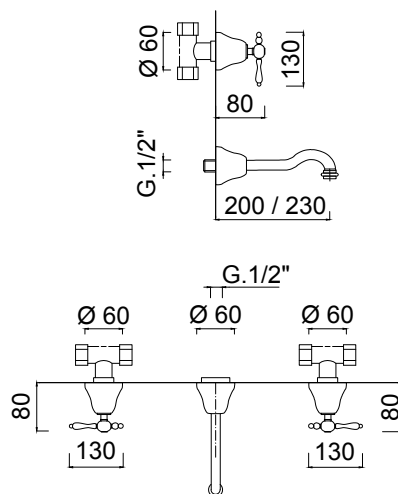

PRAGA - PRAGA CRYSTAL

7522

Vitone dischi ceramici, rotazione 90°
Ceramic discs headwork, 90° rotation

Senza scarico
Without pop-up waste

Lavabo 3 fori a muro, bocca mm.200/230, senza scarico.

Wall-mounted 3-hole wash-basin set, spout mm 200/230, without pop-up waste.

Mélangeur lavabo mural 3 trous, bec mm 200/230, sans vidage.

3-Loch Waschtischarmatur für die Wandmontage, Auslauf mm 200/230, ohne Ablaufgarnitur.

Bimando lavabo mural 3 agujeros, caño mm 200/230, sin desagüe automático.

Комплект для раковины на 3 отверстия настенного монтажа, излив 200/230 мм., без донного клапана

Articolo	Note	CROMO	CR	BR	O
7522		✓	✓	✓	✓
7522L	L	✓	✓	✓	✓
7522CE	CE	✓	✓	✓	✓
7522/S	S	✓	✓	✓	✓

CROMO: Cromo / Chrome-Plated - CR: Cromo-Oro / Chrome-Gold - BR: Bronzo / Bronze - O: Oro / Gold