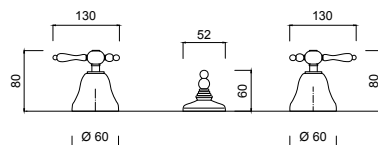

PRAGA - PRAGA CRYSTAL

7513A

Vitone dischi ceramici, rotazione 90°
Ceramic discs headwork, 90° rotation

0101

Batteria bidet 3 fori, scarico 1"1/4.

3-hole bidet set, 1"1/4 pop-up waste.

Mélangeur bidet 3 trous, vidage 1"1/4 (avec flexibles).