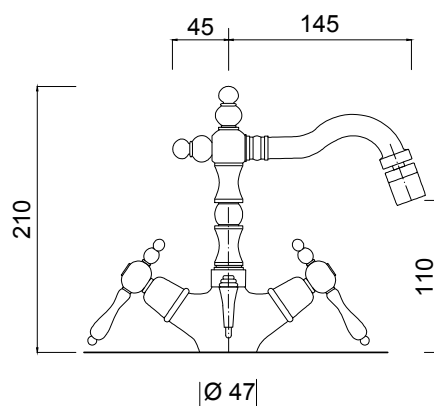

# PRAGA - PRAGA CRYSTAL

S7558A

Vitone dischi ceramici, rotazione 90°  
Ceramic discs headwork, 90° rotation

0102

**Monoforo bidet, bocca girevole, scarico 1"1/4 (con flessibile)**

*Bidet unit, swivel spout, 1"1/4 pop-up waste (with flexible).*

*Mélangeur monotrou bidet, bec mobile, vidage automatique 1"1/4 (avec flex.)*

*Bidet-Einlochbatterie, Rohrauslauf, Ablaufgarnitur 1"1/4 (mit flexiblen Anschlusschläuchen).*

*Monobloque bidet, caño giratorio, tapón accionado por varilla 1"1/4 (con flexible).*

*Смеситель для биде, поворотный излив, донный клапан 1"1/4 (гибкая подводка).*

Articolo	Note	CROMO	CR	BR	O
S7558A		✓	✓	✓	✓
S7558AL	L	✓	✓	✓	✓
S7558ACE	CE	✓	✓	✓	✓
S7558A/S	S	✓	✓	✓	✓

**CROMO:** Cromo / Chrome-Plated - **CR:** Cromo-Oro / Chrome-Gold - **BR:** Bronzo / Bronze - **O:** Oro / Gold