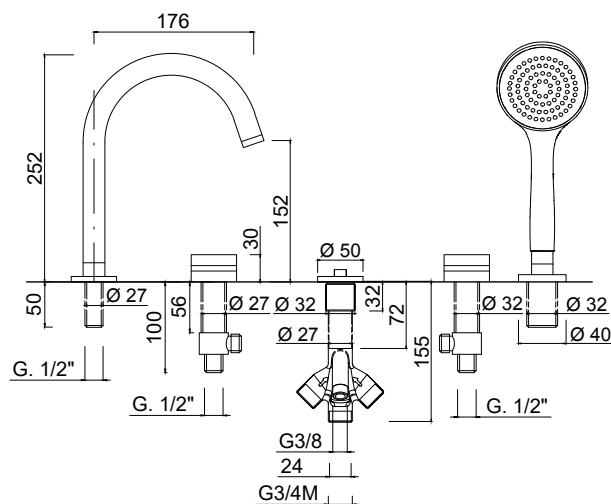

## MR0160

Vitone dischi ceramici, rotazione 90°  
Ceramic discs headwork, 90° rotation

Sistema anticalcare  
Anti-scale system

Ecoair  
Ecoair

### Batteria bordo vasca 5 fori

5-hole bath border set.

Mélangeur bain/douche sur gorge 5 trous.

5-Loch Wannen Kombination.

Bimando bañera de repisa 5 agujeros.

Комплект на борт ванны на 5 отверстий.

Articolo	Note	CROMO	PV	C	BEO
MR0160		√	√	√	√