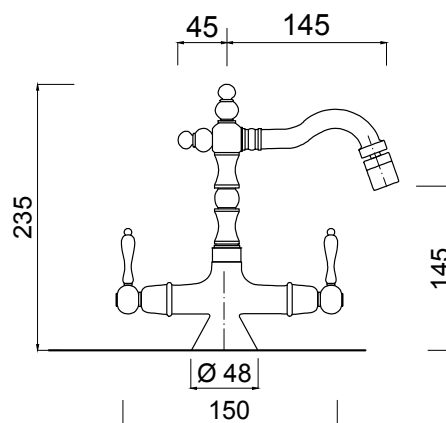

# PRAGA - PRAGA CRYSTAL

7535

Vitone dischi ceramici, rotazione 90°  
Ceramic discs headwork, 90° rotation

Senza scarico  
Without pop-up waste

0102

**Monoforo bidet, bocca girevole, senza scarico (con flessibile).**

*Bidet set, swivel spout, without pop-up waste (with flexibles).*

*Mitigeur bidet monotrou, bec orientable, sans vidage (avec flexibles).*

*Bidetarmatur mit Schwenkauslauf, ohne Ablaufgarnitur (inkl. Anschlusschläuche).*

*Bimando bidé, caño orientable, sin desagüe automático (con flex.).*

*Комплект для биде, поворотный излив, без донного клапана (с гибкими шлангами)*

Articolo	Note	CROMO	CR	BR	O
<b>7535</b>		✓	✓	✓	✓
<b>7535L</b>	L	✓	✓	✓	✓
<b>7535CE</b>	CE	✓	✓	✓	✓
<b>7535/S</b>	S	✓	✓	✓	✓