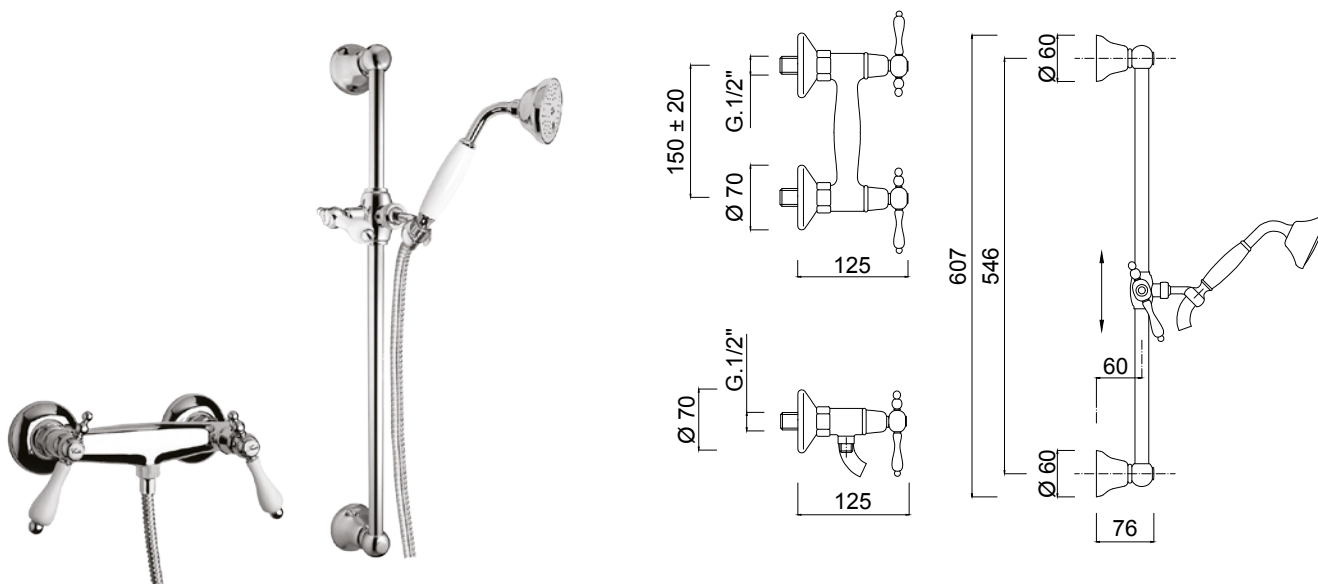

PRAGA - PRAGA CRYSTAL

7507WS

Vitone dischi ceramici, rotazione 90°
Ceramic discs headwork, 90° rotation

0102

Gruppo doccia esterno con saliscendi e doccia

External shower mixer with sliding rail set.

mitigeur extérieur de douche avec barre coulissante et ensemble de douche.

Aufputz-Brausebatterie mit Brausestange und Brauseset.

Grupo ducha externo con conjunto ducha.

Смеситель для душа внешнего монтажа с комплектом штанги для душа.

Articolo	Note	CROMO	CR	BR	O
7507WS		√	√	√	√
7507WSL	L	√	√	√	√
7507WSCE	CE	√	√	√	√
7507WS/S	S	√	√	√	√

CROMO: Cromo / Chrome-Plated - **CR:** Cromo-Oro / Chrome-Gold - **BR:** Bronzo / Bronze - **O:** Oro / Gold

L: Maniglia Praga legno / Wooden Praga Handle - **CE:** Maniglia Praga Ceramica / Ceramic Praga Handle - **S:** Maniglia Praga Crystal / Crystal Praga Handle