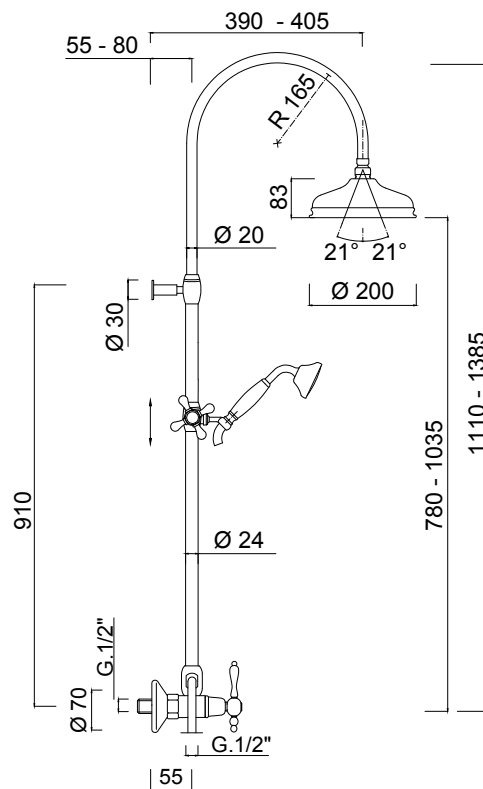

PRAGA - PRAGA CRYSTAL

7507WC-S

Vitone dischi ceramici, rotazione 90°
Ceramic discs headwork, 90° rotation

0102

Soffione tondo D.200 mm
Round showerhead Ø 200 mm

Orientabile
Swivelling

Telescopico
Extendible

Scorrevole
Sliding

Colonna doccia esterna, set doccia, soffione in ottone

External shower column, shower kit, brass shower head.

Colonne de douche extérieure, ensemble de douche, pomme de douche en laiton.

Aufputz-Standbrause, Brauseset, Kopfbrause in Messing.

Columna ducha externa, conjunto de ducha, rociador en latón.

Душевая колонна внешнего монтажа, душевой набор, верхний душ из латуни

| Articolo | Note | CROMO | CR | BR | O |
|------------|------|-------|----|----|---|
| 7507WC-S | | ✓ | ✓ | ✓ | ✓ |
| 7507WC-SL | L | ✓ | ✓ | ✓ | ✓ |
| 7507WC-SCE | CE | ✓ | ✓ | ✓ | ✓ |
| 7507WC-S/S | S | ✓ | ✓ | ✓ | ✓ |