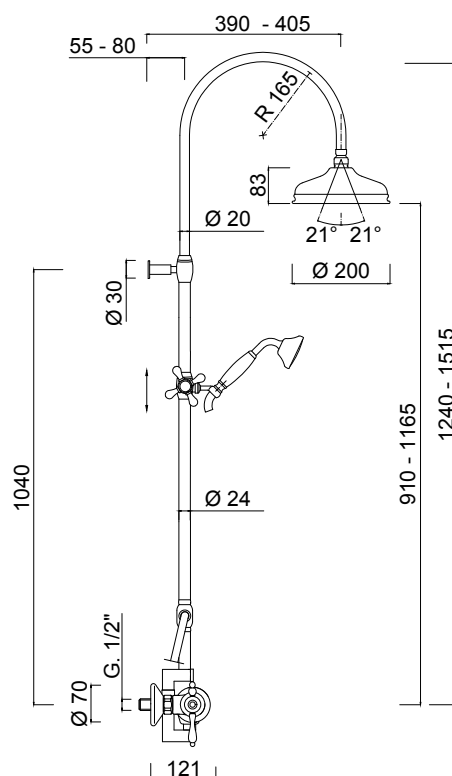

## 8209-PRWC-S

### Colonna doccia esterna termostatica, set doccia, soffione in ottone

External thermostatic shower column, shower kit, brass shower head

Colonne de douche avec mélangeur thermostatique, ensemble de douche, pomme de douche en laiton