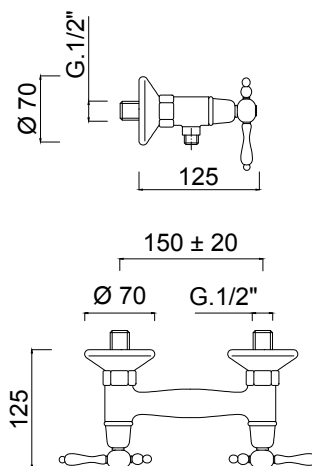

PRAGA - PRAGA CRYSTAL

7507

Vitone dischi ceramici, rotazione 90°
Ceramic discs headwork, 90° rotation

0102

Gruppo doccia esterno

External shower mixer.

Mitigeur extérieur de douche.

Aufputz- Brausebatterie.

Grupo ducha externo.

Смеситель для душа внешнего монтажа

Articolo	Note	CROMO	CR	BR	O
7507		✓	✓	✓	✓
7507L	L	✓	✓	✓	✓
7507CE	CE	✓	✓	✓	✓
7507/S	S	✓	✓	✓	✓

CROMO: Cromo / Chrome-Plated - **CR:** Cromo-Oro / Chrome-Gold - **BR:** Bronzo / Bronze - **O:** Oro / Gold