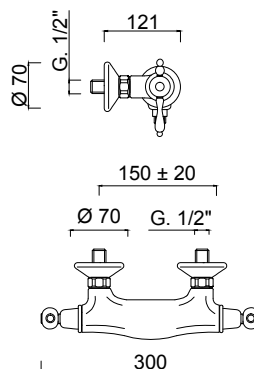

PRAGA - PRAGA CRYSTAL

8209-PR

Termostatico
Thermostatic

Miscelatore termostatico doccia esterno.

External shower thermostatic mixer.

Mélangeur thermostatique pour douche.

Thermostat-Brausebatterie.

Mezclador termostático externo ducha.

Термостатический смеситель для внешнего душа.

Articolo	Note	CROMO	CR	BR	O
8209-PR		✓	✓	✓	✓
8209-PRL	L	✓	✓	✓	✓
8209-PRCE	CE	✓	✓	✓	✓
8209PR/S	S	✓	✓	✓	✓

CROMO: Cromo / Chrome-Plated - CR: Cromo-Oro / Chrome-Gold - BR: Bronzo / Bronze - O: Oro / Gold

L: Maniglia Praga legno / Wooden Praga Handle - CE: Maniglia Praga Ceramica / Ceramic Praga Handle - S: Maniglia Praga Crystal / Crystal Praga Handle

Rubinetteria Giulini Giovanni srl

Via Salvo D'Acquisto, 22 - 28076 Pogno (No) Italy

Tel. +39 0322 97157 / Fax. +39 032297498 - Tel. Export +39 0322 97057 - www.giulini.it - info@giulini.it