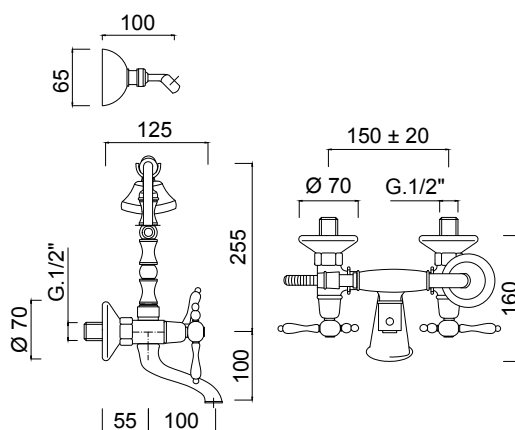

PRAGA - PRAGA CRYSTAL

7501

Vitone dischi ceramici, rotazione 90°
Ceramic discs headwork, 90° rotation

0102

Gruppo vasca esterno con set doccia duplex

External bathtub set with duplex shower kit.

Mélangeur bain-douche extérieur avec ensemble de douche duplex.
Wannenbatterie mit Schlauch-Handbrause und verstellbarem Wandhalter.

Grupo bañera externo con conjunto de ducha duplex.

Комплект для ванны внешнего монтажа с душевым набором "Duplex".

Articolo	Note	CROMO	CR	BR	O
7501		√	√	√	√
7501L	L	√	√	√	√
7501CE	CE	√	√	√	√
7501/S	S	√	√	√	√

CROMO: Cromo / Chrome-Plated - CR: Cromo-Oro / Chrome-Gold - BR: Bronzo / Bronze - O: Oro / Gold

L: Maniglia Praga legno / Wooden Praga Handle - CE: Maniglia Praga Ceramica / Ceramic Praga Handle - S: Maniglia Praga Crystal / Crystal Praga Handle