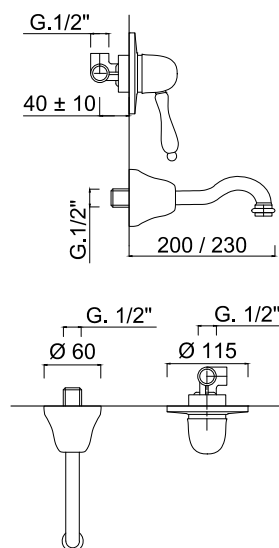

PRAGAMIX - PRAGAMIX CRYSTAL

7521

Cartuccia ceramica
Ceramic cartridge

Senza scarico
Without pop-up waste

Monocomando lavabo a muro, senza scarico

Wall-mounted wash-basin set, without pop-up waste.

Mitigeur lavabo mural, sans vidage.

Waschtisch- Einhebelmischer Wandmontage, ohne Ablaufgarnitur.

Monomando Lavabo de pared, sin desague.

Комплект настенного монтажа для раковины, без донного клапана

Articolo	Note	CROMO	AR-BR	O
7521		√	√	√
7521L	L	√	√	√
7521CE	CE	√	√	√
7521/S	S	√	√	√

CROMO: Cromo / Chrome-Plated - **AR:** Argento Antico / Old Silver - **BR:** Bronzo / Bronze - **O:** Oro / Gold

L: Maniglia PragaMix legno / Wooden PragaMix Handle - **CE:** Maniglia PragaMix Ceramica / Ceramic PragaMix Handle - **S:** Maniglia PragaMix Crystal / Crystal PragaMix Handle

Rubinetteria Giulini Giovanni srl

Via Salvo D'Acquisto, 22 - 28076 Pogno (No) Italy

Tel. +39 0322 97157 / Fax. +39 032297498 - Tel. Export +39 0322 97057 - www.giulini.it - info@giulini.it