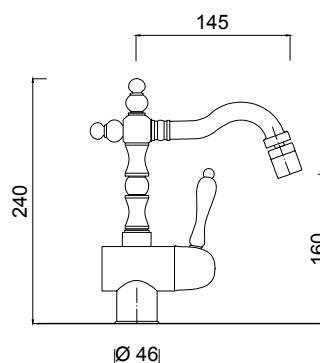

PRAGAMIX - PRAGAMIX CRYSTAL

7529A

Cartuccia ceramica
Ceramic cartridge

3022

Monocomando bidet, bocca girevole, scarico 1"1/4 (con flessibile)

Bidet mixer, swivel spout, 1"1/4 pop-up waste (with flexible).

Mitigeur bidet, bec mobile, vidage automatique 1"1/4 (avec flex.).

Bidet-Einhebelmischer, Rohrauslauf, 1"1/4 Zugknopfblaufgarnitur (mit flexiblen Anschlusschläuchen).

Monomando bidet, caño giratorio, tapón accionado por varilla 1"1/4 (con flex.).

Смеситель для биде, поворотный излив, донный клапан 1"1/4 (гибкая подводка).

Articolo	Note	CROMO	AR-BR	O	
7529A		✓	✓	✓	
7529AL	L	✓	✓	✓	
7529ACE	CE	✓	✓	✓	
7529A/S	S	✓	✓	✓	

CROMO: Cromo / Chrome-Plated - **AR:** Argento Antico / Old Silver - **BR:** Bronzo / Bronze - **O:** Oro / Gold