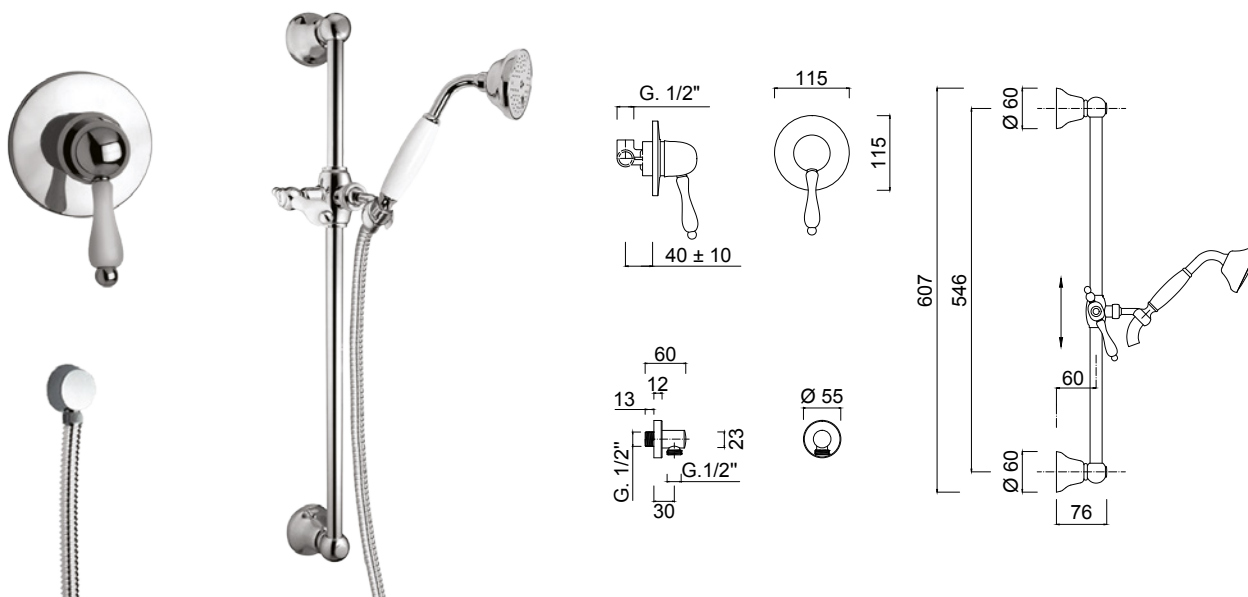

PRAGAMIX - PRAGAMIX CRYSTAL

7515WS

Cartuccia ceramica
Ceramic cartridge

Set doccia incasso monocomando, presa acqua, saliscendi.

Built-in shower mixer, water plug, sliding rail.

Mitigeur douche à encastrer, prise d'eau, barre de douche.

UP-Einhebel-Brausemischer, Wandanschlussbogen, Brausestange.

Monomando ducha empotrado, toma de agua, barra deslizante.

Встраиваемый смеситель для душа, разъем для подачи воды, регулируемая штанга

Articolo	Note	CROMO	AR-BR	O
7515WS		✓	✓	✓
7515WSL	L	✓	✓	✓
7515WSCE	CE	✓	✓	✓
7515WS/S	S	✓	✓	✓