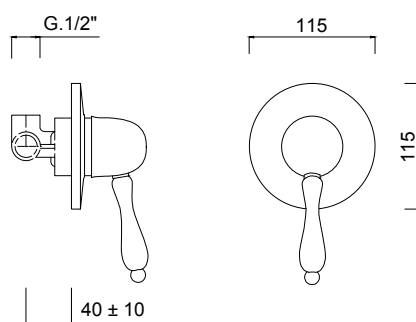

# PRAGAMIX - PRAGAMIX CRYSTAL

7515

Cartuccia ceramica  
Ceramic cartridge

**Monocomando doccia incasso.**

*Shower built-in single-lever mixer.*

*Mitigeur pour douche à encaissement.*

*Unterputz-Duscheneinhebelmischer.*

*Monomando ducha para empotrar.*

*Однорычажный встроенный смеситель для душа*

Articolo	Note	CROMO	AR-BR	O	
7515		√	√	√	
7515L	L	√	√	√	
7515CE	CE	√	√	√	
7515/S	S	√	√	√	

**CROMO:** Cromo / Chrome-Plated - **AR:** Argento Antico / Old Silver - **BR:** Bronzo / Bronze - **O:** Oro / Gold