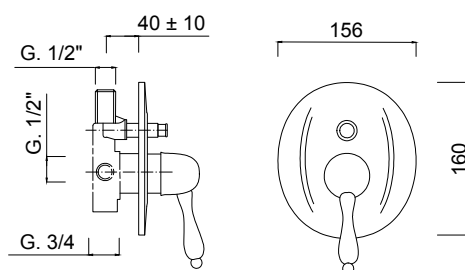

PRAGAMIX - PRAGAMIX CRYSTAL

7511

Cartuccia ceramica
Ceramic cartridge

Deviatore 3 vie - 1 entrata 2 uscite
3-way diverter - 1 inlet 2 outlets

Monocomando doccia incasso con deviatore

Shower built-in single-lever mixer with diverter.

Mitigeur pour douche à encaissement avec inverseur.

Unterputz- Duscheneinhebelmischer mit Umstellung.

Monomando ducha para empotrar con desviador.

Однорычажный встроенный смеситель для душа с дивертером

| Articolo | Note | CROMO | AR-BR | O | |
|----------|------|-------|-------|---|--|
| 7511 | | √ | √ | √ | |
| 7511L | L | √ | √ | √ | |
| 7511CE | CE | √ | √ | √ | |
| 7511/S | S | √ | √ | √ | |