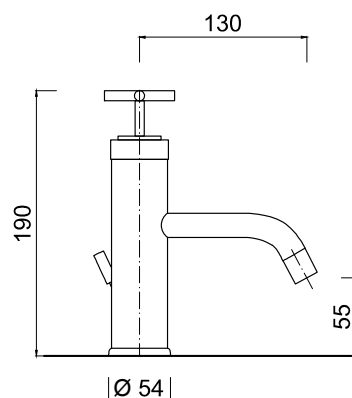

# ELICA

9205A

Cartuccia progressiva  
Progressive cartridge

3022ED

Aeratore WATERSAVING, 12 Lt min  
WATERSAVING aerator, 12 Lt per min

**Monocomando lavabo, scarico 1"1/4 (con flessibile).**

*Wash-basin single-lever mixer, 1"1/4 pop-up waste (with flexible).*

*Mitigeur lavabo avec vidage 1"1/4 (avec flexible).*

*Einhand-Waschtischbatterie mit Ablaufgarnitur 1"1/4 (mit flexiblen Anschlusschläuchen).*

*Monomando lavabo tapón accionado por varilla 1"1/4 (con flexible).*

*Однорычажный смеситель для раковины, донный клапан 1"1/4 (гибкая подводка).*

Articolo	Note	CROMO			
9205A		√			

**CROMO:** Cromo / Chrome-Plated

**Rubinetteria Giulini Giovanni srl**

Via Salvo D'Acquisto, 22 - 28076 Pogno (No) Italy