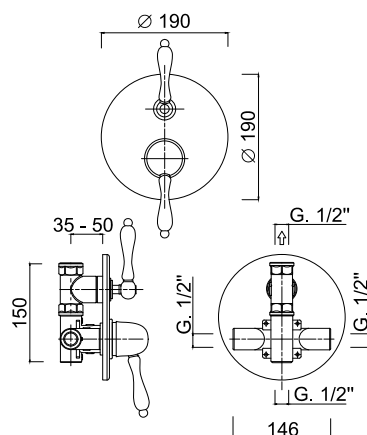

PRAGAMIX - PRAGAMIX CRYSTAL

7511-3

Cartuccia ceramica
Ceramic cartridge

3022

Deviatore 4 vie-1 entrate 3 uscite
4-way diverter - 1 inlet and 3 outlets

Monocomando doccia incasso con deviatore 3 uscite

Shower built-in single-lever mixer with 3 outlets diverter
Mitigeur pour douche à encaissement avec inverseur à 3 sorties
Unterputz- Duscheneinhebelmischer mit 3-Ausgänge Umstellung
Monomando ducha para empotrar con desviador a 3 salidas
Однорычажный встроенный смеситель для душа с дивертером на 3 выхода

| Articolo | Note | CROMO | AR-BR | O | |
|----------|------|-------|-------|---|--|
| 7511-3 | | ✓ | ✓ | ✓ | |
| 7511-3L | L | ✓ | ✓ | ✓ | |
| 7511-3CE | CE | ✓ | ✓ | ✓ | |
| 7511-3/S | S | ✓ | ✓ | ✓ | |