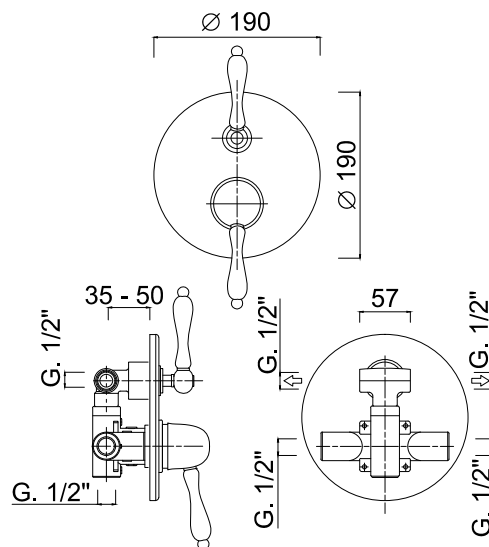

# PRAGAMIX - PRAGAMIX CRYSTAL

7511-4

Cartuccia ceramica  
Ceramic cartridge

Deviatore 5 vie-1 entrate 4 uscite  
5-way diverter - 1 inlet and 4 outlets

## Monocomando doccia incasso con deviatore 4 uscite

Shower built-in single-lever mixer with 4 outlets diverter

Mitigeur pour douche à encaissement avec inverseur à 4 sorties

Unterputz-Duscheneinhebelmischer mit 4-Ausgänge Umstellung

Monomando ducha para empotrar con desviador a 4 salidas

Однорычажный встроенный смеситель для душа с дивертером на 4 выхода

Articolo	Note	CROMO	AR-BR	O
7511-4		✓	✓	✓
7511-4L	L	✓	✓	✓
7511-4CE	CE	✓	✓	✓
7511-4/S	S	✓	✓	✓