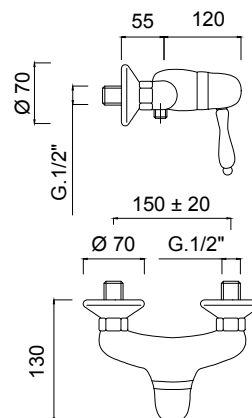

PRAGAMIX - PRAGAMIX CRYSTAL

7524

Cartuccia ceramica
Ceramic cartridge

3022D

Monocomando doccia esterno

External single-lever shower mixer.

Mitigeur pour douche externe.

Aufputz-Einhebelbatterie.

Monomando ducha externo.

Однорычажный смеситель внешнего монтажа для душа.

Articolo	Note	CROMO	AR-BR	O	
7524		√	√	√	
7524L	L	√	√	√	
7524CE	CE	√	√	√	
7524/S	S	√	√	√	

CROMO: Cromo / Chrome-Plated - **AR:** Argento Antico / Old Silver - **BR:** Bronzo / Bronze - **O:** Oro / Gold