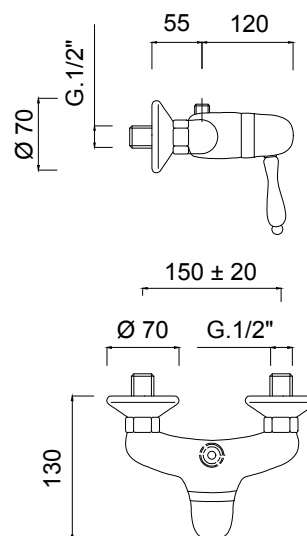

## 7524S

Cartuccia ceramica  
Ceramic cartridge

3023D

### Monocomando doccia esterno (attacco superiore)

External single-lever shower mixer (upper connection).

Mitigeur douche (connection supérieure).

Aufputz- Brausemischer (oberer Anschluss).

Monomando para ducha (ataco superior).

Однорычажный смеситель для душа внешнего монтажа  
(подключение сверху)

Articolo	Note	CROMO	AR-BR	O	
7524S		√	√	√	
7524SL	L	√	√	√	
7524SCE	CE	√	√	√	
7524S/S	S	√	√	√	

**CROMO:** Cromo / Chrome-Plated - **AR:** Argento Antico / Old Silver - **BR:** Bronzo / Bronze - **O:** Oro / Gold