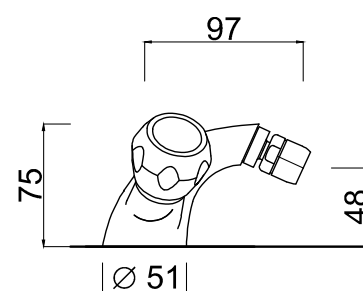

700

0758

Vitone tradizionale
Non-ceramic standard headwork

Monoblocco bidet testa cieca

Blind head bidet unit

Mélangeur monotrou bidet tête borgne

Blindkopf-Monoblockmischer für Bidet

Monobloque bidet cabeza ciega

Смеситель для биде

Articolo	Note	CROMO			
A758	ORTA	134,00			
A758G	G	134,00			

CROMO: Cromo / Chrome-Plated

G: Maniglia Minerva Mini / Minerva Mini Handle - **LC:** Leva Clinica / Clinic Lever

Rubinetteria Giulini Giovanni srl