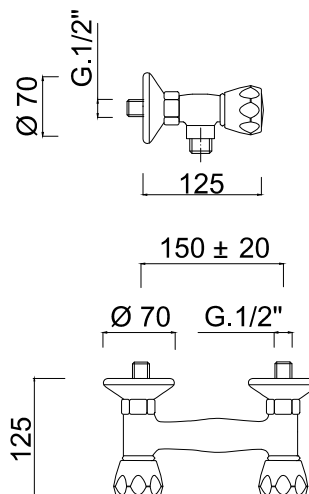

**700**

**0725**

**Gruppo per doccia esterno senza flessibile.**  
*External shower without flexible.*  
*Douche extérieur sans flexible.*  
*Brausebatterie ohne flexiblen Anschlusschlaeuchen.*  
*Grupo ducha externo sin flexible.*

Articolo	Note	CROMO			
0725	ORTA	79,00			
0725G	G	79,00			

**CROMO:** Cromo / Chrome-Plated  
**G:** Maniglia Minerva Mini / Minerva Mini Handle - **LC:** Leva Clinica / Clinic Lever