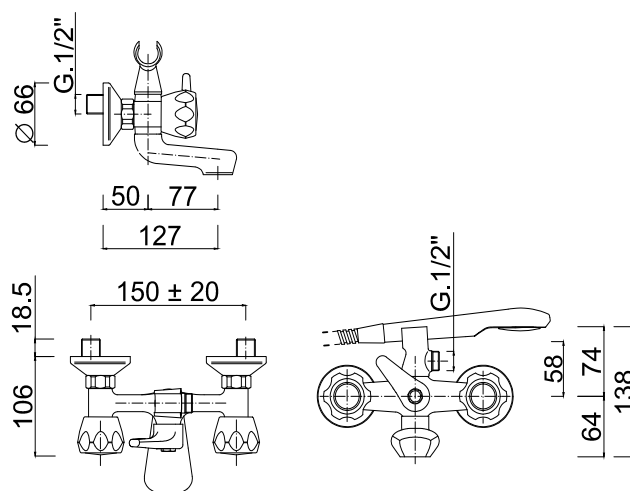

**700**

**0700**

**Gruppo vasca esterno con doccia.**

*External bathtub set with shower.*

*Mélangeur bain-douche extérieur avec douchette*

*Wannenbatterie mit Schlauch-Handbrause nu verstellbarem*

*Grupo bañera externo con ducha.*

*Внешний смеситель для ванны с душевой лейкой.*

Articolo	Note	CROMO			
0700	ORTA	✓			
0700G	G	✓			

**CROMO:** Cromo / Chrome-Plated

**G:** Maniglia Minerva Mini / Minerva Mini Handle - **LC:** Leva Clinica / Clinic Lever