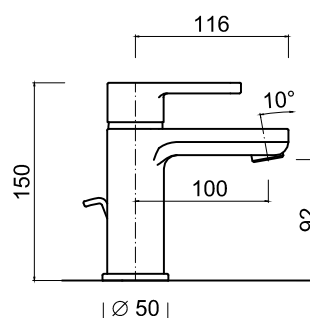

# CORNER

6805A

Cartuccia ceramica  
Ceramic cartridge

3022C

**Monocomando lavabo, scarico 1"1/4 (con flessibile).**

*Wash-basin single-lever mixer, 1"1/4 pop-up waste (with flexible).*

*Mitigeur lavabo avec vidage 1"1/4 (avec flexible).*

*Einhand-Waschtischbatterie mit Ablaufgarnitur 1"1/4 (mit flexiblen Anschlusschläuchen).*

*Monomando lavabo tapón accionado por varilla 1"1/4 (con flexible).*

*Однорычажный смеситель для раковины, донный клапан 1"1/4 (гибкая подводка).*