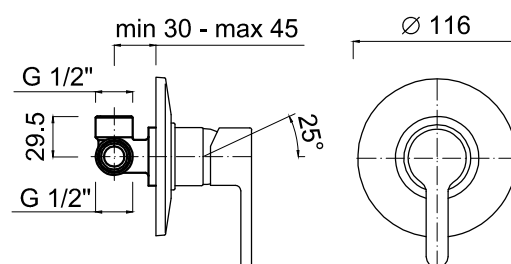

# CORNER

6815

Cartuccia ceramica  
Ceramic cartridge

**Monocomando doccia incasso.**

*Shower built-in single-lever mixer.*

*Mitigeur pour douche à encaissement.*

*Unterputz-Duscheneinhebelmischer.*

*Monomando ducha para empotrar.*