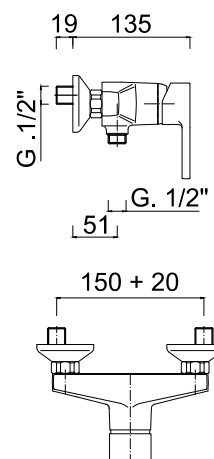

# CORNER

6808

Cartuccia ceramica  
Ceramic cartridge

**Monocomando doccia esterno**

*External single-lever shower mixer.*

*Mitigeur pour douche externe.*

*Aufputz- Einhebelbatterie.*

*Monomando ducha externo.*

*Однорычажный смеситель внешнего монтажа для душа.*

Articolo	Note	CROMO			
6808		√			

**CROMO:** Cromo / Chrome-Plated

**Rubinetteria Giulini Giovanni srl**

Via Salvo D'Acquisto, 22 - 28076 Pogno (No) Italy