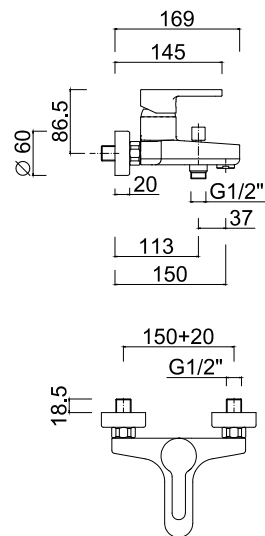

CORNER

6801

Cartuccia ceramica
Ceramic cartridge

Sistema anticalcare
Anti-scale system

Monocomando vasca esterno con set doccia duplex.

External bathtub single-lever mixer with duplex shower kit.

Mitigeur bain/douche extérieur avec ensemble de douche duplex.

Aufputz- Einhebelmischer für die Badewanne mit Brauseset Duplex.

Monomando bañera externo con conjunto de ducha duplex.

Однорычажный смеситель внешнего монтажа для ванны с душевым набором "Duplex"

Articolo	Note	CROMO			
6801		√			