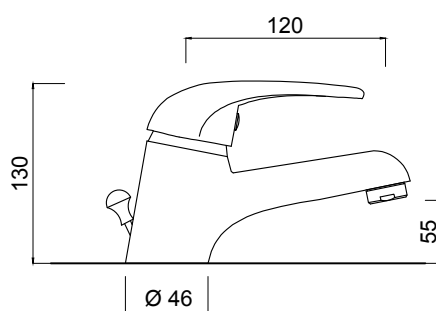

GIADA - GIADALUX

2205A

Cartuccia ceramica
Ceramic cartridge

3021D

Monocomando lavabo, scarico 1"1/4 (con flessibile).

Wash-basin single-lever mixer, 1"1/4 pop-up waste (with flexible).

Mitigeur lavabo avec vidage 1"1/4 (avec flexible).

Einhand-Waschtischbatterie mit Ablaufgarnitur 1"1/4 (mit flexiblen Anschlusschläuchen).

Monomando lavabo tapón accionado por varilla 1"1/4 (con flexible).

Однорычажный смеситель для раковины, донный клапан 1"1/4 (гибкая подводка).