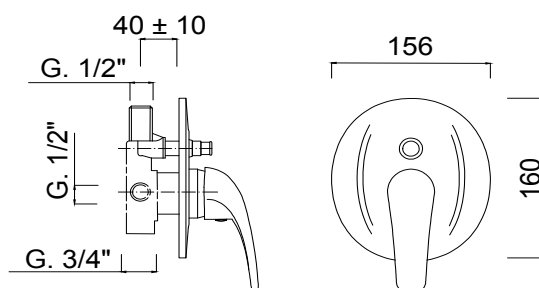

GIADA - GIADALUX

2211

Cartuccia ceramica
Ceramic cartridge

3021

Deviatore 3 vie - 1 entrata 2 uscite
3-way diverter - 1 inlet 2 outlets

Monocomando doccia incasso con deviatore.

Shower built-in single-lever mixer with diverter.

Mitigeur pour douche à encaissement avec inverseur.

Unterputz- Duscheneinhebelmischer mit Umstellung.

Monomando ducha para empotrar con desviador.

Однорычажный встроенный смеситель для душа с дивертером.