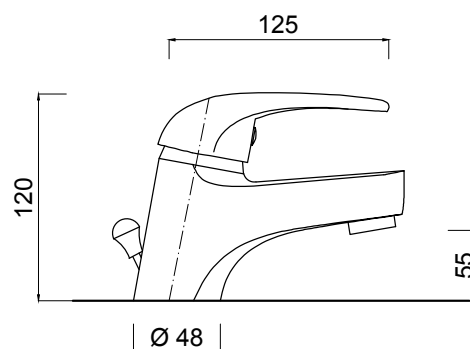

GOLDENLUX - GOLDENSTAR

A420

Cartuccia ceramica
Ceramic cartridge

Monocomando lavabo, scarico 1"1/4 (con flessibile).

Wash-basin single-lever mixer, 1"1/4 pop-up waste (with flexible).

Mitigeur lavabo avec vidage 1"1/4 (avec flexible).

Einhand-Waschtischbatterie mit Ablaufgarnitur 1"1/4 (mit flexiblen Anschlusschläuchen).

Monomando lavabo tapón accionado por varilla 1"1/4 (con flexible).

Однорычажный смеситель для раковины, донный клапан 1"1/4 (гибкая подводка).