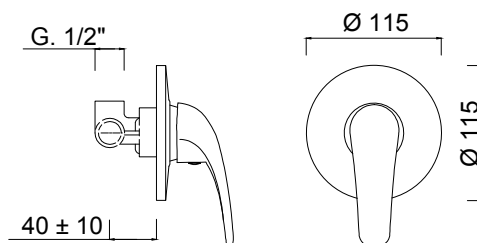

GOLDENLUX - GOLDENSTAR

0415

Cartuccia ceramica
Ceramic cartridge

Monocomando doccia incasso.

Shower built-in single-lever mixer.

Mitigeur pour douche à encaissement.

Unterputz-Duscheneinhebelmischer.

Monomando ducha para empotrar.

Однорычажный встроенный смеситель для душа.

Articolo	Note	CROMO			
0415		✓			
0415M	M	✓			
1015	GSTAR	✓			

CROMO: Cromo / Chrome-Plated

M: Leva Mery / Mery Handle - **LC:** Leva clinica / Clinic Lever - **GSTAR:** Leva Goldenstar / Goldenstar Handle