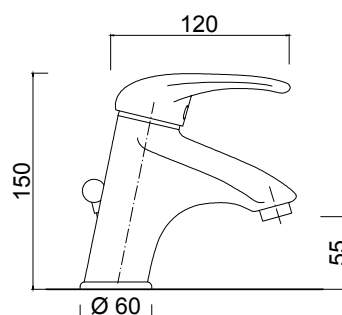

# INFINITO - SPAZIO

8505A

Cartuccia ceramica  
Ceramic cartridge

**Monocomando lavabo, scarico 1"1/4 (con flessibile).**

*Wash-basin single-lever mixer, 1"1/4 pop-up waste (with flexible).*

*Mitigeur lavabo avec vidage 1"1/4 (avec flexible).*

*Einhand-Waschtischbatterie mit Ablaufgarnitur 1"1/4 (mit flexiblen Anschlusschläuchen).*

*Monomando lavabo tapón accionado por varilla 1"1/4 (con flexible).*

*Однорычажный смеситель для раковины, донный клапан 1"1/4 (гибкая подводка).*