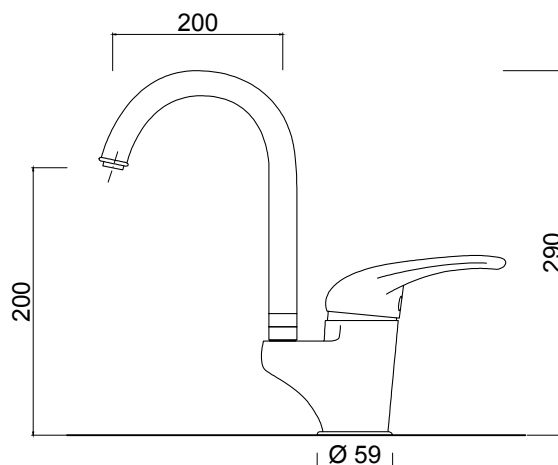

# INFINITO - SPAZIO

8527A

Cartuccia ceramica  
Ceramic cartridge

**Monocomando lavabo, bocca girevole, scarico 1"1/4 (con flessibile).**

*Wash-basin mixer, swivel spout, 1"1/4 pop-up waste (with flexible).*  
*Mitigeur lavabo, bec mobile, vidage automatique 1"1/4 (avec flex.).*  
*Waschtisch-Einhebelmischer, schwenkbarer Rohrauslauf, 1"1/4 Zugknopf-ablaufgarnitur (mit flexiblen Anschlussschläuchen).*  
*Monomando lavabo, caño giratorio, tapón accionado por varilla 1"1/4 (con flex.)*  
*Смеситель для раковины, поворотный излив, донный клапан 1"1/4 (гибкая подводка).*

Articolo	Note	CROMO			
8527A		✓			
8627A	SPAZIO	✓			

CROMO: Cromo / Chrome-Plated

**Rubinetteria Giulini Giovanni srl**

Via Salvo D'Acquisto, 22 - 28076 Poggio (No) Italy

Tel. +39 0322 97157 / Fax. +39 032297498 - Tel. Export +39 0322 97057 - [www.giulini.it](http://www.giulini.it) - [info@giulini.it](mailto:info@giulini.it)