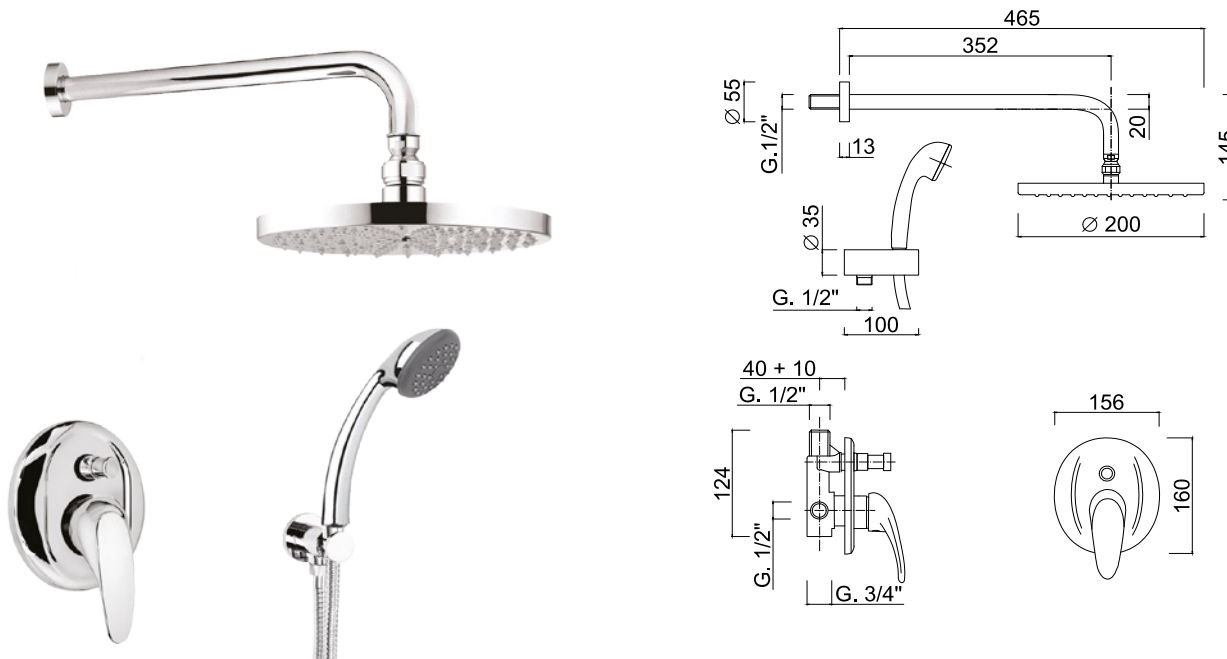

INFINITO - SPAZIO

8511KB

Cartuccia ceramica
Ceramic cartridge

Deviatore 3 vie - 1 entrata 2 uscite
3-way diverter - 1 inlet 2 outlets

Soffione tondo D.200 mm
Round showerhead Ø 200 mm

Sistema anticalcare
Anti-scale system

Set doccia incasso monocomando con deviatore, soffione ottone, kit duplex incasso

Shower built-in single-lever mixer with diverter, brass shower head, built-in duplex shower kit

Mitigeur pour douche à encaissement avec inverseur, pomme de douche en laiton, ensemble de douche duplex à encaissement

Unterputz- Duscheneinhebelmischer mit Umstellung, Brausekopf in Messing, Einbau- Brauseset Duplex

Monomando ducha para empotrar con desviador, rociador ducha en latón, conjunto ducha duplex para empotrar

Однорычажный встроенный смеситель для душа с дивертером, верхний душ из латуни, встроенный душевой набор "Duplex"

Articolo	Note	CROMO			
8511KB		✓			
8611KB	SPAZIO	✓			

CROMO: Cromo / Chrome-Plated

Rubinetteria Giulini Giovanni srl