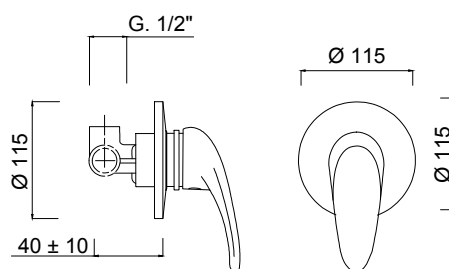

INFINITO - SPAZIO

8515

Cartuccia ceramica
Ceramic cartridge

3021

Monocomando doccia incasso.

Shower built-in single-lever mixer.

Mitigeur pour douche à encaissement.

Unterputz-Duscheneinhebelmischer.

Monomando ducha para empotrar.

Однорычажный встроенный смеситель для душа.

Articolo	Note	CROMO			
8515		✓			
8615	SPAZIO	✓			

CROMO: Cromo / Chrome-Plated

Rubinetteria Giulini Giovanni srl

Via Salvo D'Acquisto, 22 - 28076 Poggio (No) Italy