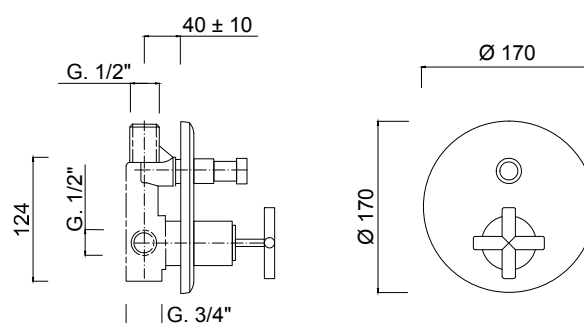

ELICA

9213

Cartuccia progressiva
Progressive cartridge

3022E

Deviatore 3 vie - 1 entrata 2 uscite
3-way diverter - 1 inlet 2 outlets

Monocomando doccia incasso con deviatore.

Shower built-in single-lever mixer with diverter.

Mitigeur pour douche à encaissement avec inverseur.

Unterputz-Duscheneinhebelmischer mit Umstellung.

Monomando ducha para empotrar con desviador.

Однорычажный встроенный смеситель для душа с дивертером.

Articolo	Note	CROMO			
9213		√			