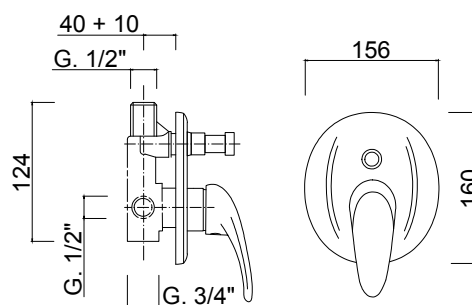

INFINITO - SPAZIO

8511

Cartuccia ceramica
Ceramic cartridge

3021

Deviatore 3 vie - 1 entrata 2 uscite
3-way diverter - 1 inlet 2 outlets

Monocomando doccia incasso con deviatore.

Shower built-in single-lever mixer with diverter.

Mitigeur pour douche à encaissement avec inverseur.

Unterputz- Duscheneinhebelmischer mit Umstellung.

Monomando ducha para empotrar con desviador.

Однорычажный встроенный смеситель для душа с дивертером.