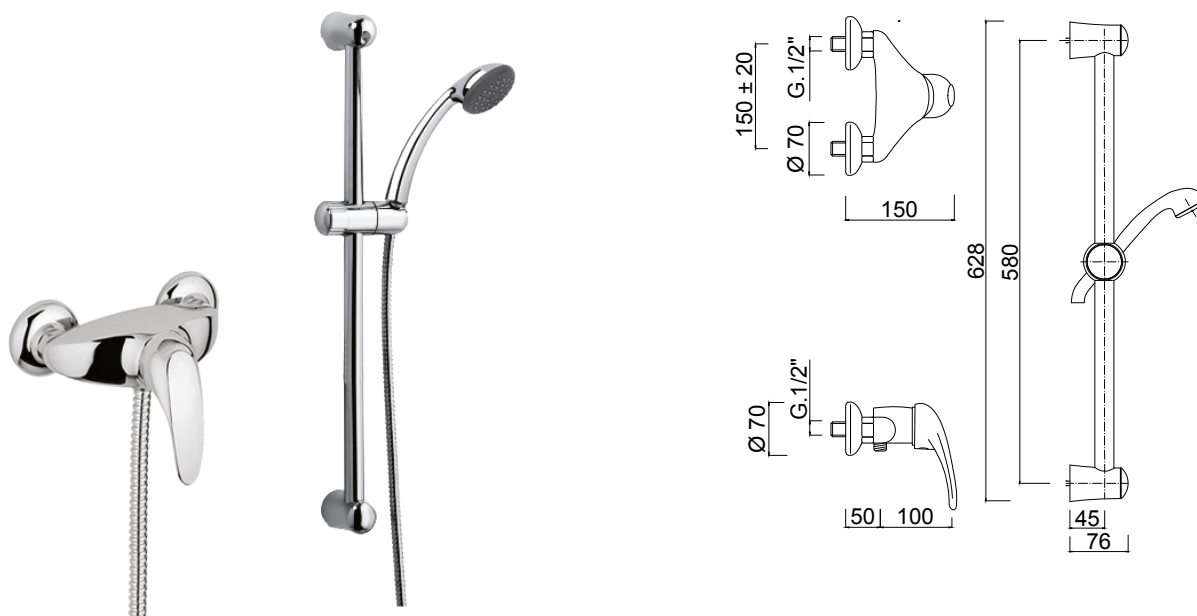

INFINITO - SPAZIO

8508WS

Cartuccia ceramica
Ceramic cartridge

3021D

Sistema anticalcare
Anti-scale system

Monocomando doccia esterno con saliscendi e doccia.

External single-lever shower mixer with sliding rail set.

Mitigeur extérieur de douche avec barre coulissante et ensemble de douche.

Aufputz- Einhand-Brausebatterie mit Brausestange und Brauseset.

Monomando ducha exterior con conjunto de ducha y barra deslizante

Однорычажный смеситель внешнего монтажа для душа с комплектом штанги для душа.

| Articolo | Note | CROMO | | | |
|----------|--------|-------|--|--|--|
| 8508WS | | ✓ | | | |
| 8608WS | SPAZIO | ✓ | | | |