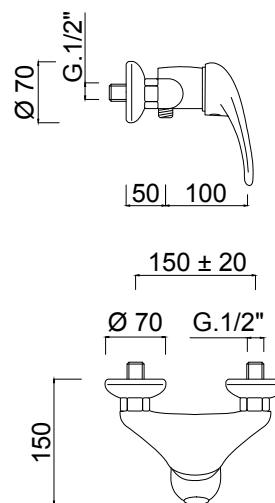

INFINITO - SPAZIO

8508

Cartuccia ceramica
Ceramic cartridge

3021D

Monocomando doccia esterno

External single-lever shower mixer.

Mitigeur pour douche externe.

Aufputz- Einhebelbatterie.

Monomando ducha externo.

Однорычажный смеситель внешнего монтажа для душа.

Articolo	Note	CROMO			
8508		✓			
8608	SPAZIO	✓			

CROMO: Cromo / Chrome-Plated

Rubinetteria Giulini Giovanni srl

Via Salvo D'Acquisto, 22 - 28076 Pogno (No) Italy