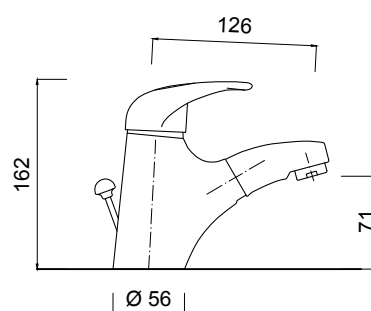

KELLY MERY

2522A

Doccetta estraibile
Pull-out shower

Monocomando lavabo con doccetta estraibile, scarico 1"1/4 (con flessibile).

Wash-basin mixer with extractable hand-shower, 1"1/4 pop-up waste (with flexibles).

Mitigeur lavabo avec douchette extractible, vidage 1"1/4 (avec flexibles).

Einhebel-Waschtischmischer mit Ausziehaulauf, Ablaufgarnitur 1"1/4 (inkl. Anschlussschläuche).

Monomando lavabo con caño extraíble, desagüe automático 1"1/4 (con flex.).

Смеситель для раковины с выдвигаемым ручным душем, донный клапан на 1"1/4 (с гибкими шлангами)

Articolo	Note	CROMO	BLC-BLO		
2522A		√	X		
2422A	MERY	√	X		

CROMO: Cromo / Chrome-Plated - **BLC:** Bianco lucido parti cromo / Glossy white chrome parts - **BLO:** Bianco lucido parti oro / Glossy white gold parts