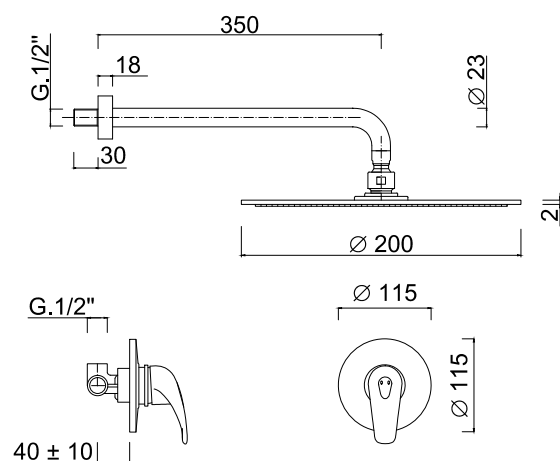

KELLY MERY

2515WB

Cartuccia ceramica
Ceramic cartridge

Soffione tondo D.200 mm
Round showerhead Ø 200 mm

Sistema anticalcare
Anti-scale system

Inox
Inox

Set doccia incasso monocomando, soffione Inox

Concealed single-lever shower mixer, Inox shower head.

Mitigeur pour douche à encaissement, pomme de douche en Inox.

Unterputz-Duscheneinhebelmischer, Kopfbrause in Inox.

Monomando ducha para empotrar, rociador en Inox.

Однорычажный встроенный смеситель для душа, верхний душ
Inox.

Articolo	Note	CROMO	BLC-BLO		
2515WB		√	x		
2415WB	MERY	√	x		

CROMO: Cromo / Chrome-Plated - **BLC:** Bianco lucido parti cromo / Glossy white chrome parts - **BLO:** Bianco lucido parti oro / Glossy white gold parts