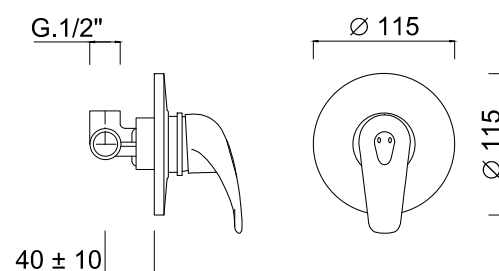

KELLY MERY

2515

Cartuccia ceramica
Ceramic cartridge

Monocomando doccia incasso.

Shower built-in single-lever mixer.

Mitigeur pour douche à encaissement.

Unterputz-Duscheneinhebelmischer.

Monomando ducha para empotrar.

Однорычажный встроенный смеситель для душа.

Articolo	Note	CROMO	BLC-BLO		
2515		√	X		
2415	MERY	√	X		

CROMO: Cromo / Chrome-Plated - **BLC:** Bianco lucido parti cromo / Glossy white chrome parts - **BLO:** Bianco lucido parti oro / Glossy white gold parts