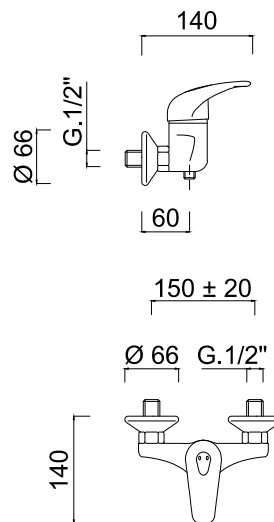

KELLY MERY

2508

Cartuccia ceramica
Ceramic cartridge

Monocomando doccia esterno
External single-lever shower mixer.
Mitigeur pour douche externe.
Aufputz- Einhebelbatterie.
Monomando ducha externo.
Однорычажный смеситель внешнего монтажа для душа.

Articolo	Note	CROMO	BLC-BLO		
2508		√	√		
2408	MERY	√	√		

CROMO: Cromo / Chrome-Plated - **BLC:** Bianco lucido parti cromo / Glossy white chrome parts - **BLO:** Bianco lucido parti oro / Glossy white gold parts