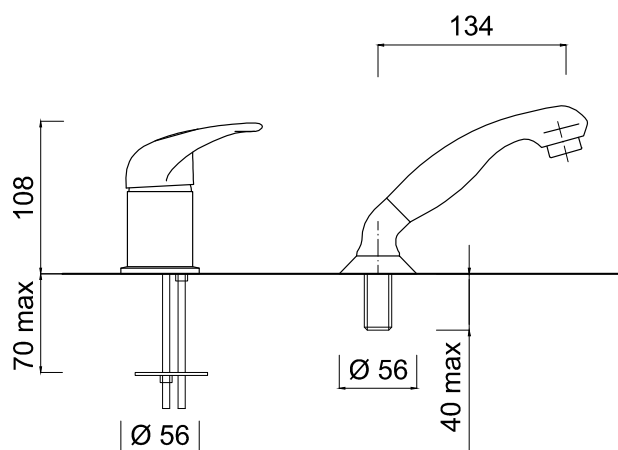

KELLY MERY

2540

Cartuccia ceramica
Ceramic cartridge

Monocomando per lavabo parrucchiere con doccetta laterale estraibile.

Single-lever hairdresser wash-basin mixer with side pull-out shower.

Mitigeur lavabo avec accessoire de douche extraible

Einhebel-Waschtisch mischer für Friseure mit Ausziehhand brause

Monomando lavabo peluquero con ducha lateral extraible.

Однорычажный для парикмахерских умывальник смесителя с боковой выдвигающей душ.

Articolo	Note	CROMO	BLC-BLO		
2540		√	x		
2440	MERY	√	x		

CROMO: Cromo / Chrome-Plated - **BLC:** Bianco lucido parti cromo / Glossy white chrome parts - **BLO:** Bianco lucido parti oro / Glossy white gold parts

Rubinetteria Giulini Giovanni srl

Via Salvo D'Acquisto, 22 - 28076 Pogno (No) Italy