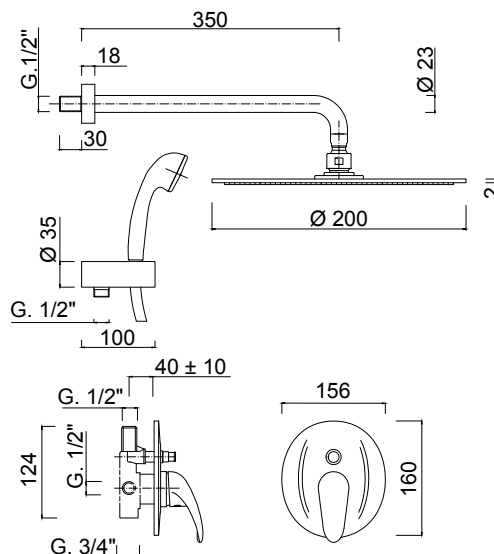

KELLYGREEN

2911KB

Cartuccia ceramica
Ceramic cartridge

Deviatore 3 vie - 1 entrata 2 uscite
3-way diverter - 1 inlet 2 outlets

Soffione tondo D.200 mm
Round showerhead Ø 200 mm

Inox
Inox

EDOSAVE

Set doccia incasso monocomando con deviatore, soffione Inox kit duplex incasso

Shower built-in single-lever mixer with diverter, Inox shower head, built-in duplex shower kit

Mitigeur pour douche à encaissement avec inverseur, pomme de douche en Inox ensemble de douche duplex à encaissement

Unterputz- Duscheneinhebelmischer mit Umstellung, Brausekopf in Inox Einbau- Brauseset Duplex

Monomando ducha para empotrar con desviador, rociador ducha en Inox, conjunto ducha duplex para empotrar

Однорычажный встроенный смеситель для душа с дивертером, верхний душ из Inox, встроенный душевой набор "Duplex"