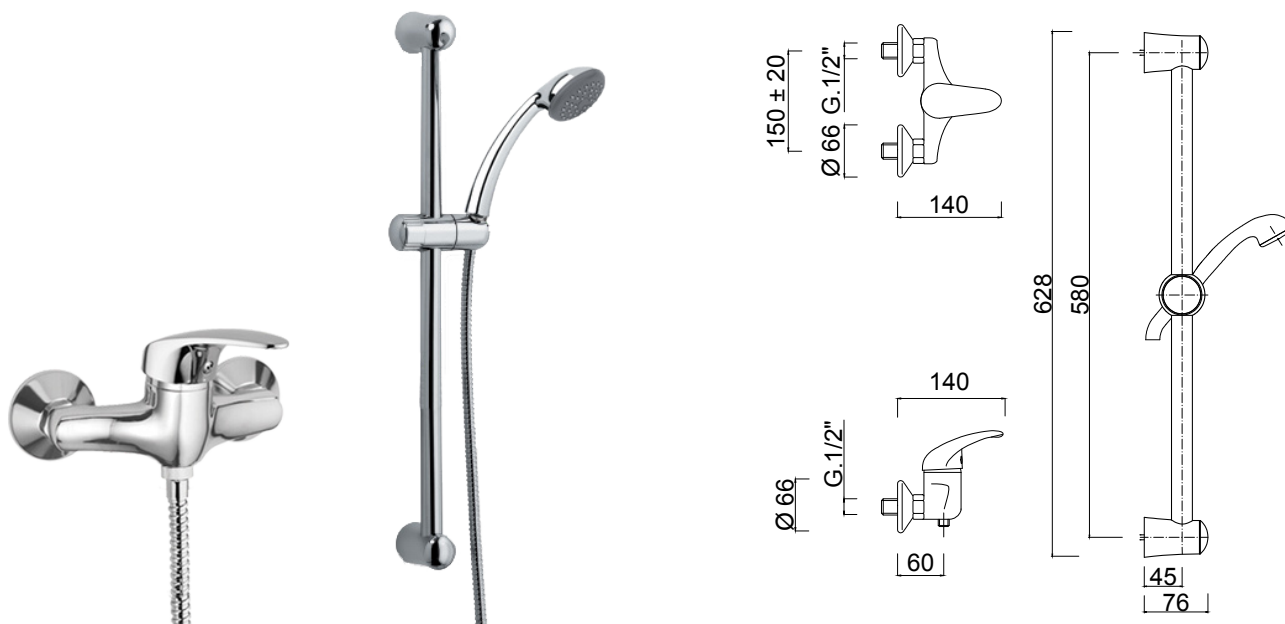

KELLYGREEN

2908WS

Cartuccia ceramica
Ceramic cartridge

Sistema anticalcare
Anti-scale system

ECOSAVE

Monocomando doccia esterno con saliscendi e doccia.

External single-lever shower mixer with sliding rail set.

Mitigeur extérieur de douche avec barre coulissante et ensemble de douche.

Aufputz- Einhand-Brausebatterie mit Brausestange und Brauseset.

Monomando ducha exterior con conjunto de ducha y barra deslizante

Однорычажный смеситель внешнего монтажа для душа с комплектом штанги для душа.

Articolo	Note	CROMO			
2908WS		√			

CROMO: Cromo / Chrome-Plated

Rubinetteria Giulini Giovanni srl

Via Salvo D'Acquisto, 22 - 28076 Poggio (No) Italy