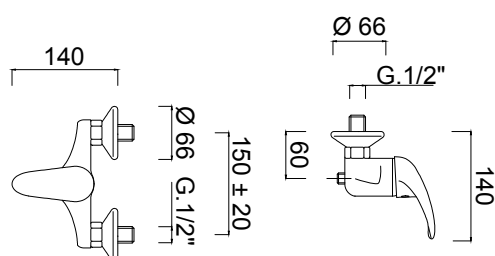

KELLYGREEN

2908

Cartuccia ceramica
Ceramic cartridge

3021KG

Monocomando doccia esterno
External single-lever shower mixer.
Mitigeur pour douche externe.

Aufputz- Einhebelbatterie.

Monomando ducha externo.

Однорычажный смеситель внешнего монтажа для душа.